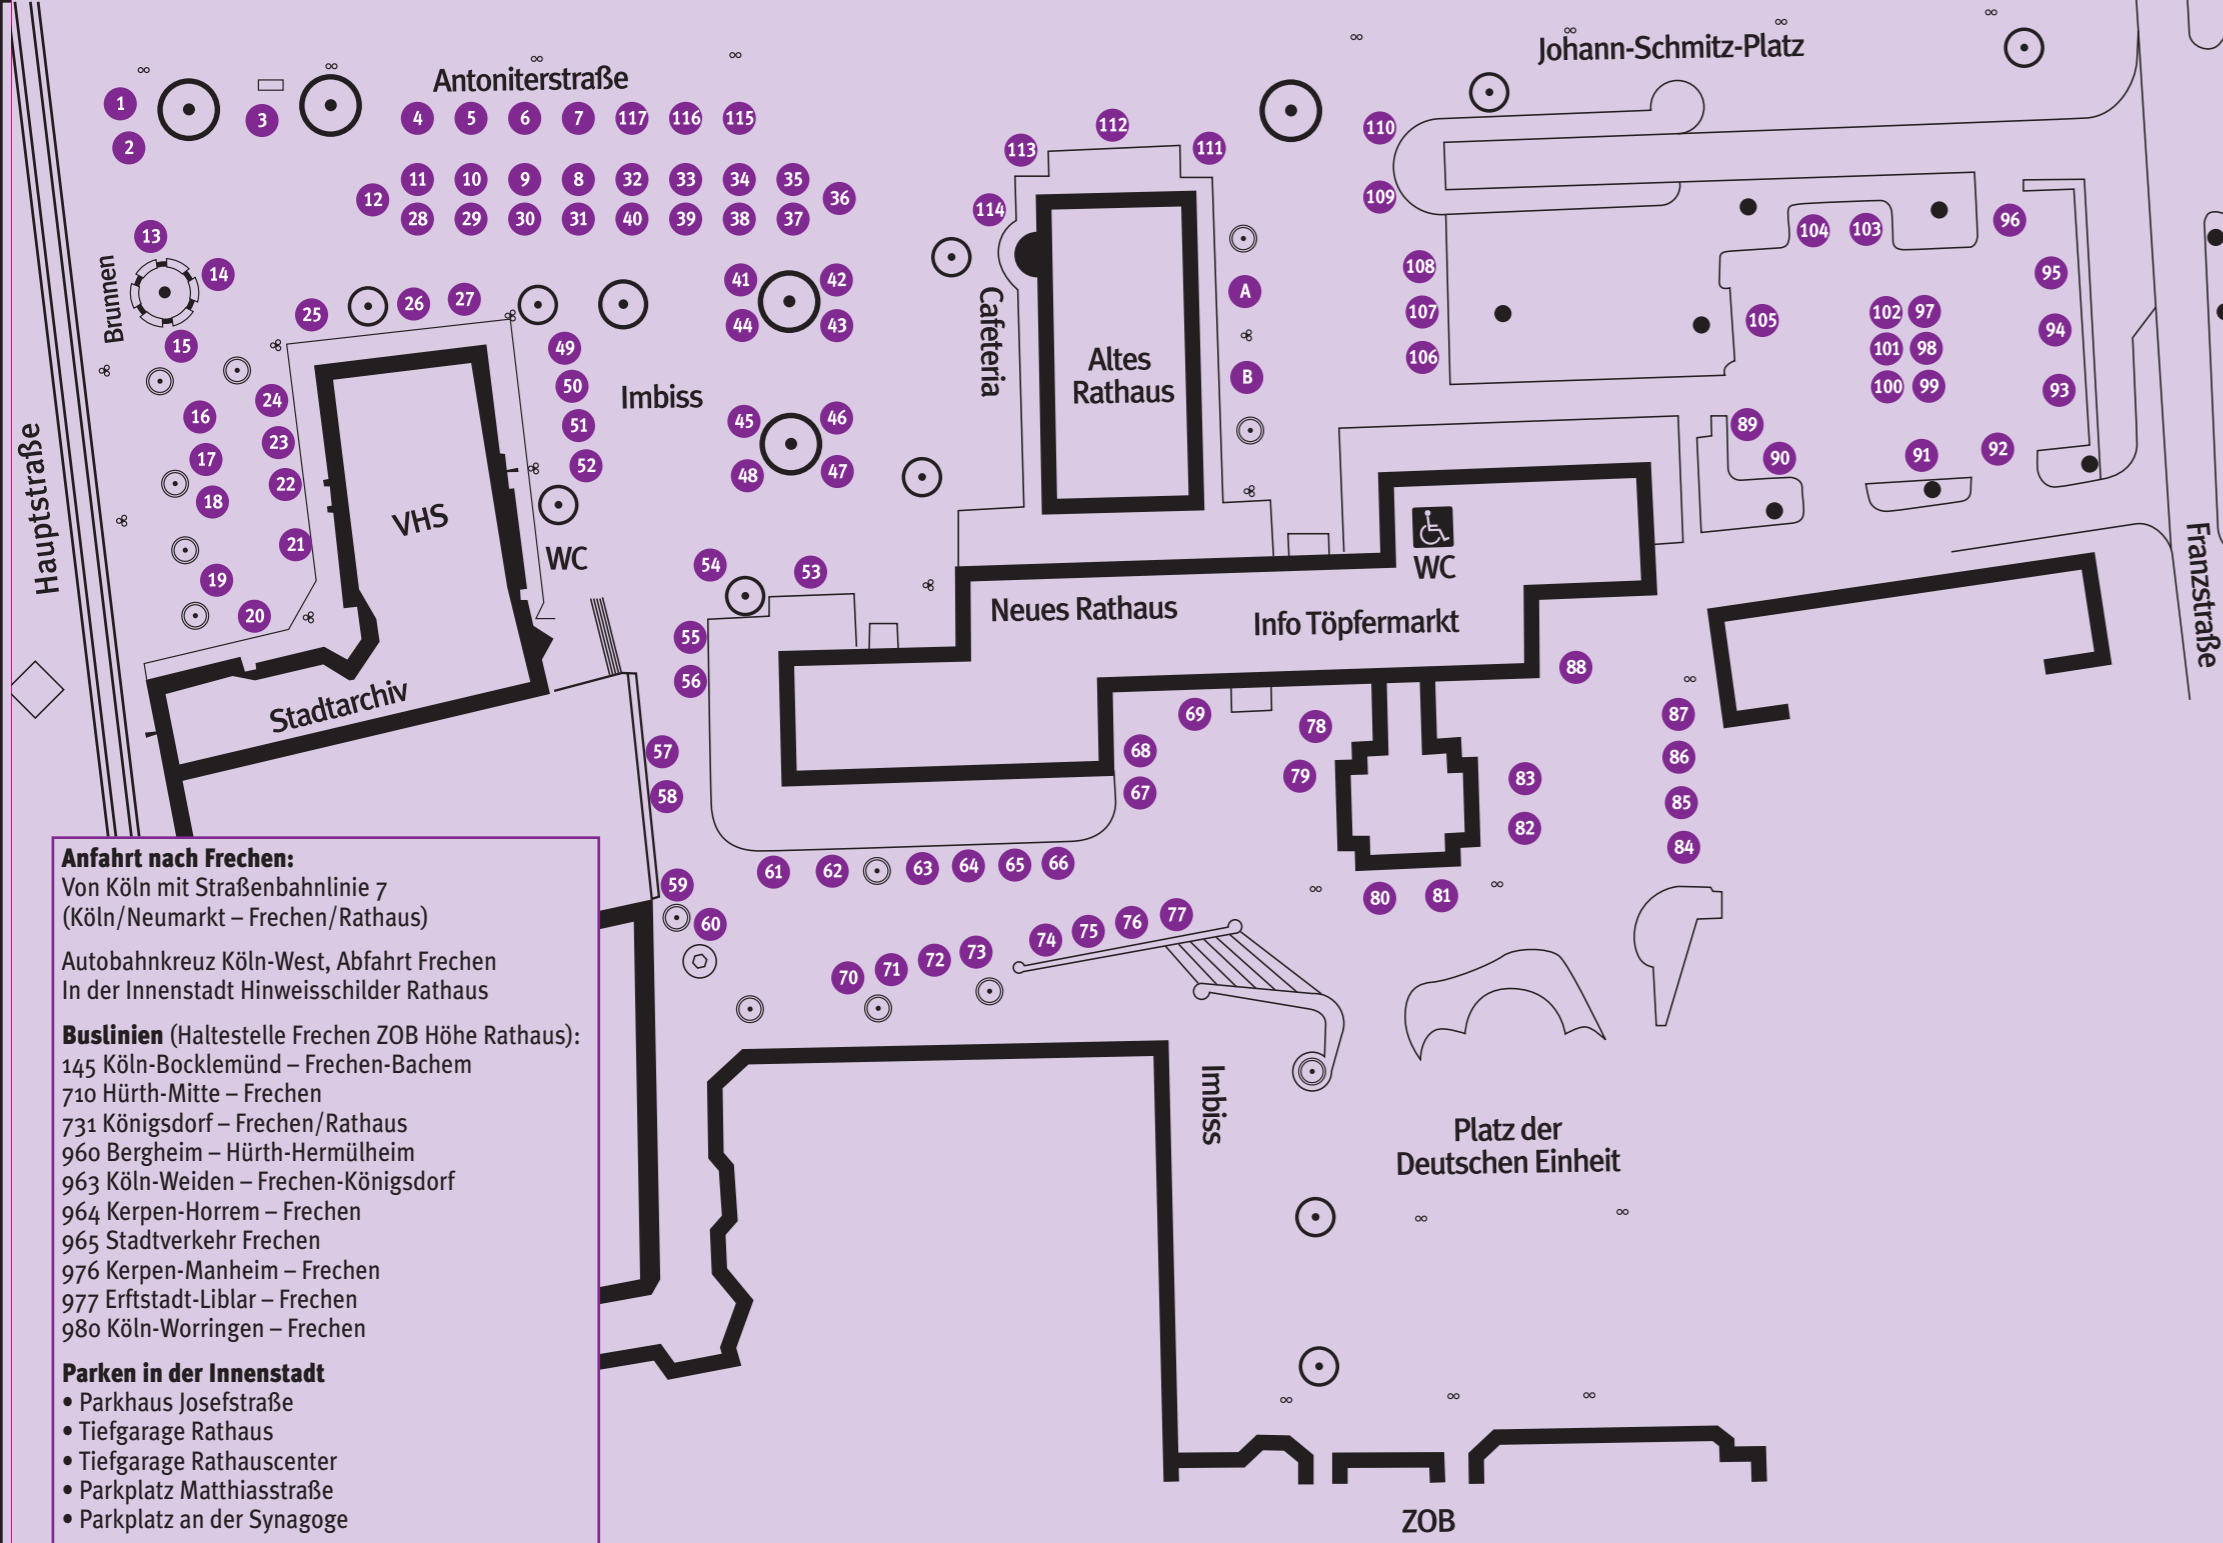

Anfahrt nach Frechen:
Von Köln mit Straßenbahnlinie 7
(Köln/Neumarkt – Frechen/Rathaus)
Autobahnkreuz Köln-West, Abfahrt Frechen
In der Innenstadt Hinweisschilder Rathaus

Buslinien (Haltestelle Frechen ZOB Höhe Rathaus):
145 Köln-Bocklemünd – Frechen-Bachem
710 Hürth-Mitte – Frechen
731 Königsdorf – Frechen/Rathaus
960 Bergheim – Hürth-Hermülheim
963 Köln-Weiden – Frechen-Königsdorf
964 Kerpen-Horrem – Frechen
965 Stadtverkehr Frechen
976 Kerpen-Manheim – Frechen
977 Erftstadt-Liblar – Frechen
980 Köln-Worringen – Frechen

Parken in der Innenstadt
• Parkhaus Josefstraße
• Tiefgarage Rathaus
• Tiefgarage Rathauscenter
• Parkplatz Matthiasstraße
• Parkplatz an der Synagoge

1. Reinhold Rick, Historische Keramik ..... Frechen
2. Manfred Zimmermann, Bartmannkrüge, Gartenkeramik, Hand- und Fußabdrücke .... Frechen
3. Katja Kunze, Keramik für Haus und Hof aus Steinzeug ..... Schmieberg
4. Michael Wolf, Keramikbausteine ..... Lage
5. Peter Taubert, Garten- und Baukeramik ..... Straelen
6. Petra Wolf, Unikate ..... Brüggel/Bracht
7. Michael Üffing, Gefäße aus Steinzeug im Holzofen mit Salzglasur ..... Witzhausen
8. Holger Klassen, Terrakottagefäße ..... Delmenhorst
9. German Gorz, figürliche Keramik ..... E - Navate
10. Brigitte Köppel, Gefäße und Geschirr aus dem Kapselbrand ..... Pulheim
11. Claudia Holzapfel, Gefäße aus Steinzeug mit Ochsenblut- und Seladonglasuren .... Troisdorf
12. Stephan Aißlinger, Unikate und farbenfrohes Geschirr, Pflanzengefäße ..... Köln
13. Eva Liebmann, Unikate und Geschirr aus Steinzeug ..... Chemnitz
14. Susan Heise, Schalen und Schüsseln aus Porzellan ..... Leipzig
15. Nicole Thoss, Unikate mit Lithografiedruck ..... Höhr-Grenzhausen
16. Kushi Grazzini, Living Pots und sodaglasiertes Steinzeug ..... Ruppichterath
17. Mathes & Klas, Reptilien aus Steinzeug ..... Hilgert
18. Doris Lafosse, Skulpturen und Ringe ..... F - Gardanne
19. Dörthe Czarnotta, Gebrauchsgeschirr aus Steinzeug ..... Hilgert
20. Jan Jacob & Tineke van Daele, Skulpturen ..... B - Affligem
21. Martin Lietsch, Musikinstrumente ..... Cleeburg
22. Reinhild Alber, Unikate und Geschirr aus Porzellan ..... Kaufungen
23. Kornelia Jockenhöfer, Unikate in Raku-Technik ..... Gladbeck
24. Ines Hasenberg, Unikate und Gebrauchskeramik ..... Siegburg
25. Martin Goerg, Steinzeug aus dem Salzbrand ..... Höhr-Grenzhausen
26. Susanne Bauer, Gefäße und Schmuck aus Porzellan ..... Chemnitz
27. Mohamed Jallouli, Trommel und Leuchten ..... Schwäbisch Hall
28. Gideon & Tanja Necker, Unikate und Geschirr aus Steinzeug ..... Höhr-Grenzhausen
29. Arne Petersen, Gefäßunikate im Rauchbrand ..... Berlin
30. Katharina Link, engobierte Gefäße mit Ritzdekor ..... Berlin